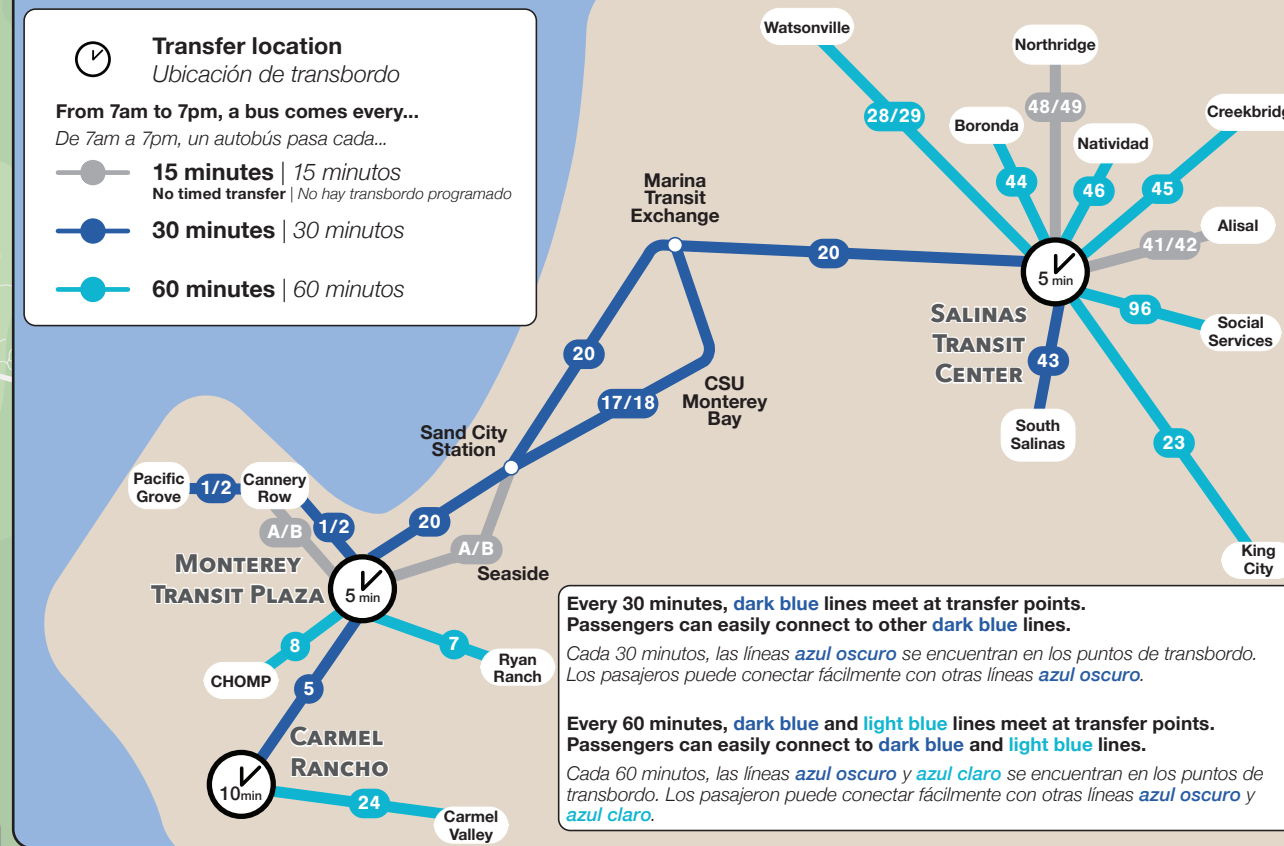

See Regular Service table (at bottom right) for other times.
Vea la tabla de Servicio Regular (abajo a la derecha) para otros horarios.

timed transfer | transbordo programado

See Timed Transfers map for more information.
Vea el mapa de Transbordos Programados para más información.

Every 30 minutes, dark blue lines meet at transfer points. Passengers can easily connect to other dark blue lines.
Cada 30 minutos, las líneas azul oscuro se encuentran en los puntos de transbordo. Los pasajeros puede conectar fácilmente con otras líneas azul oscuro.

Every 60 minutes, dark blue and light blue lines meet at transfer points. Passengers can easily connect to dark blue and light blue lines.
Cada 60 minutos, las líneas azul oscuro y azul claro se encuentran en los puntos de transbordo. Los pasajeros puede conectar fácilmente con otras líneas azul oscuro y azul claro.

Sand City Station
A/B, 17/18, 20, 94

Monterey Transit Plaza
A/B, 1/2, 5, 20, 7, 8, 91, 94

○ 24 to/from Carmel Valley Village