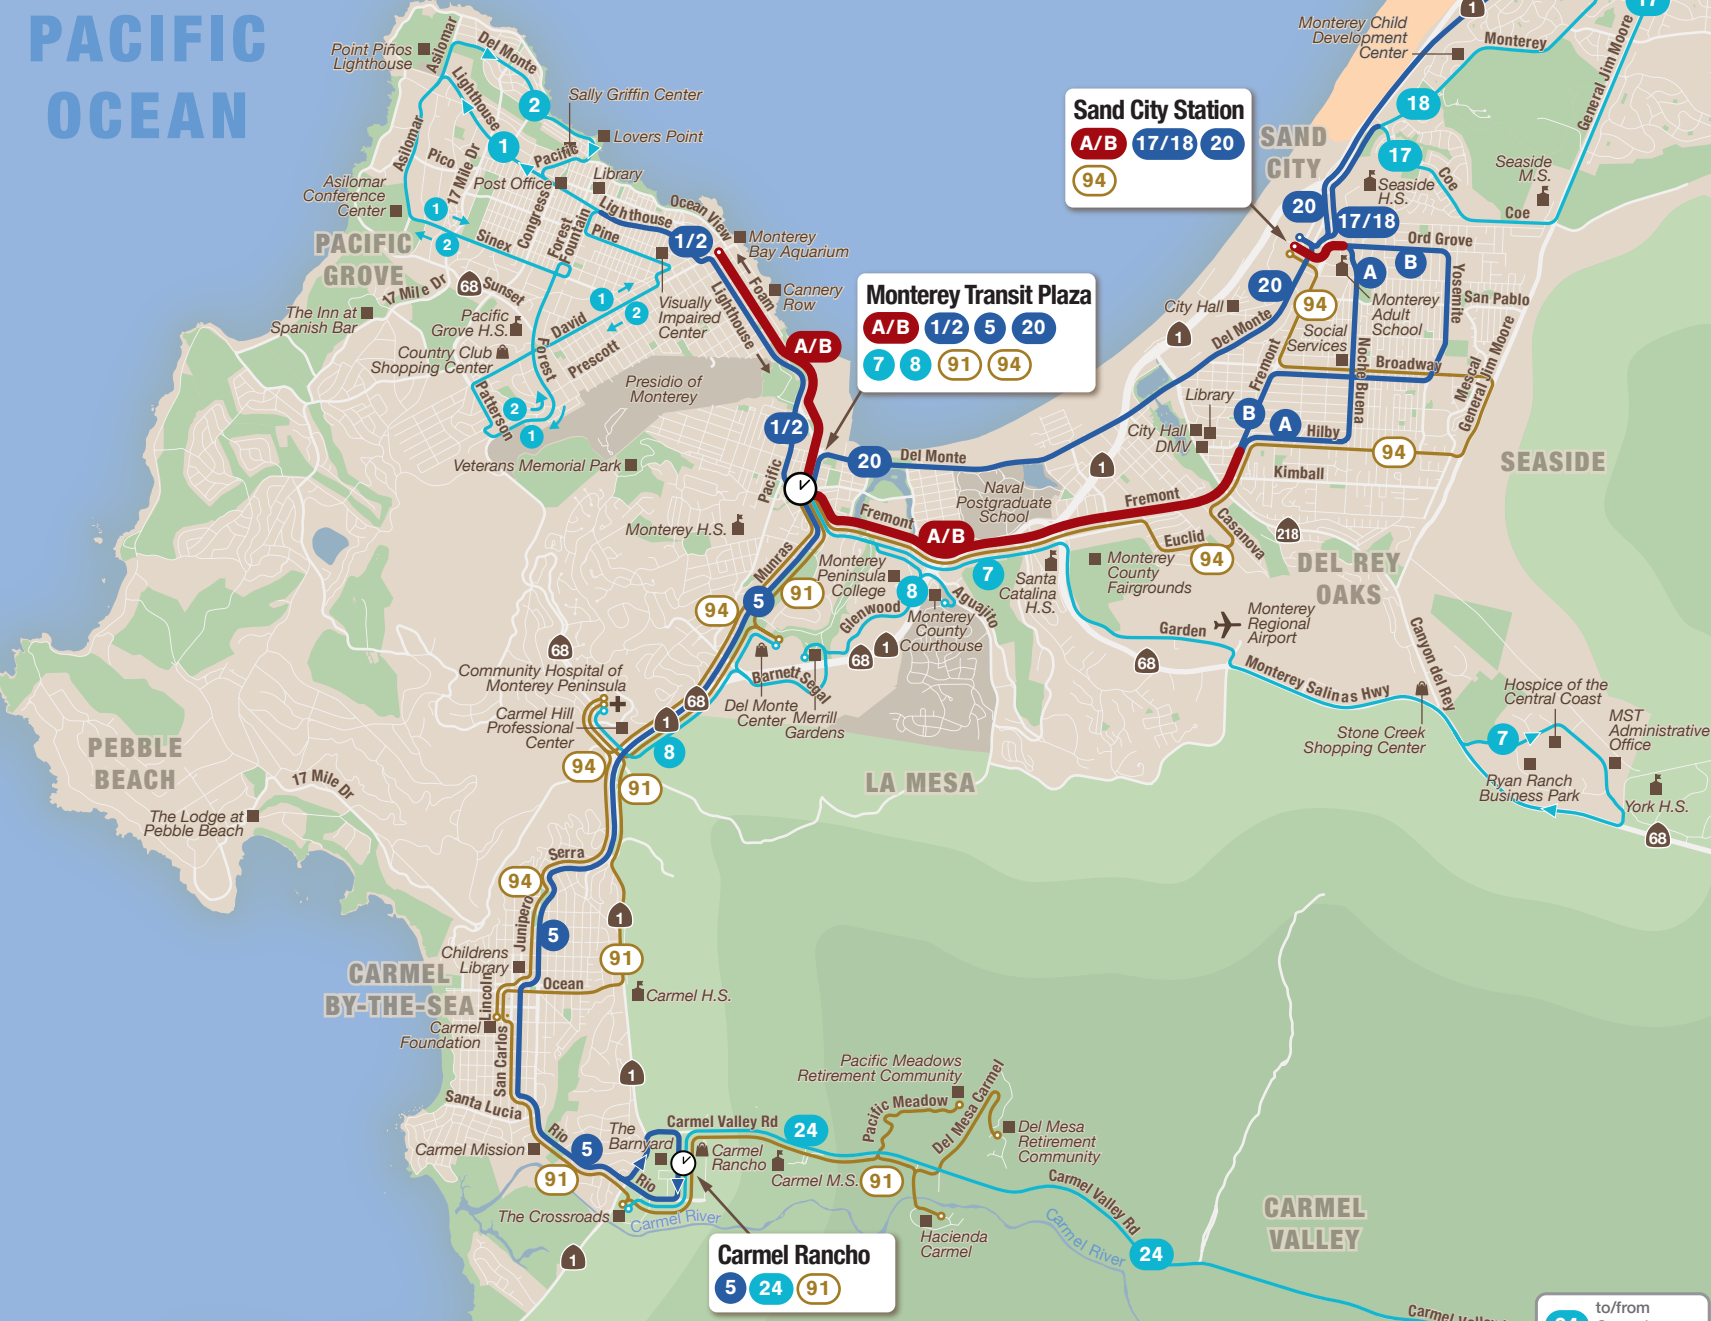

System Map | Mapa del Sistema

Bus Routes | Rutas de Autobuses

From 7am to 7pm, a bus comes every...

De 7am a 7pm, un autobús pasa cada...

- **15 minutes** | 15 minutos
- **30 minutes** | 30 minutos
- **60 minutes** | 60 minutos
- **more than 60 minutes** | más de 60 minutos

See Regular Service table (at bottom right) for other times.
Vea la tabla de Servicio Regular (abajo a la derecha) para otros horarios.

timed transfer | transbordo programado

See Timed Transfers map for more information.
Vea el mapa de Transbordos Programados para más información.

Timed Transfers | Transbordos Programados

- **Transfer location**
  Ubicación de transbordo
- From 7am to 7pm, a bus comes every...
  De 7am a 7pm, un autobús pasa cada...
- **15 minutes** | 15 minutos
  No timed transfer | No hay transbordo programado
- **30 minutes** | 30 minutos
- **60 minutes** | 60 minutos