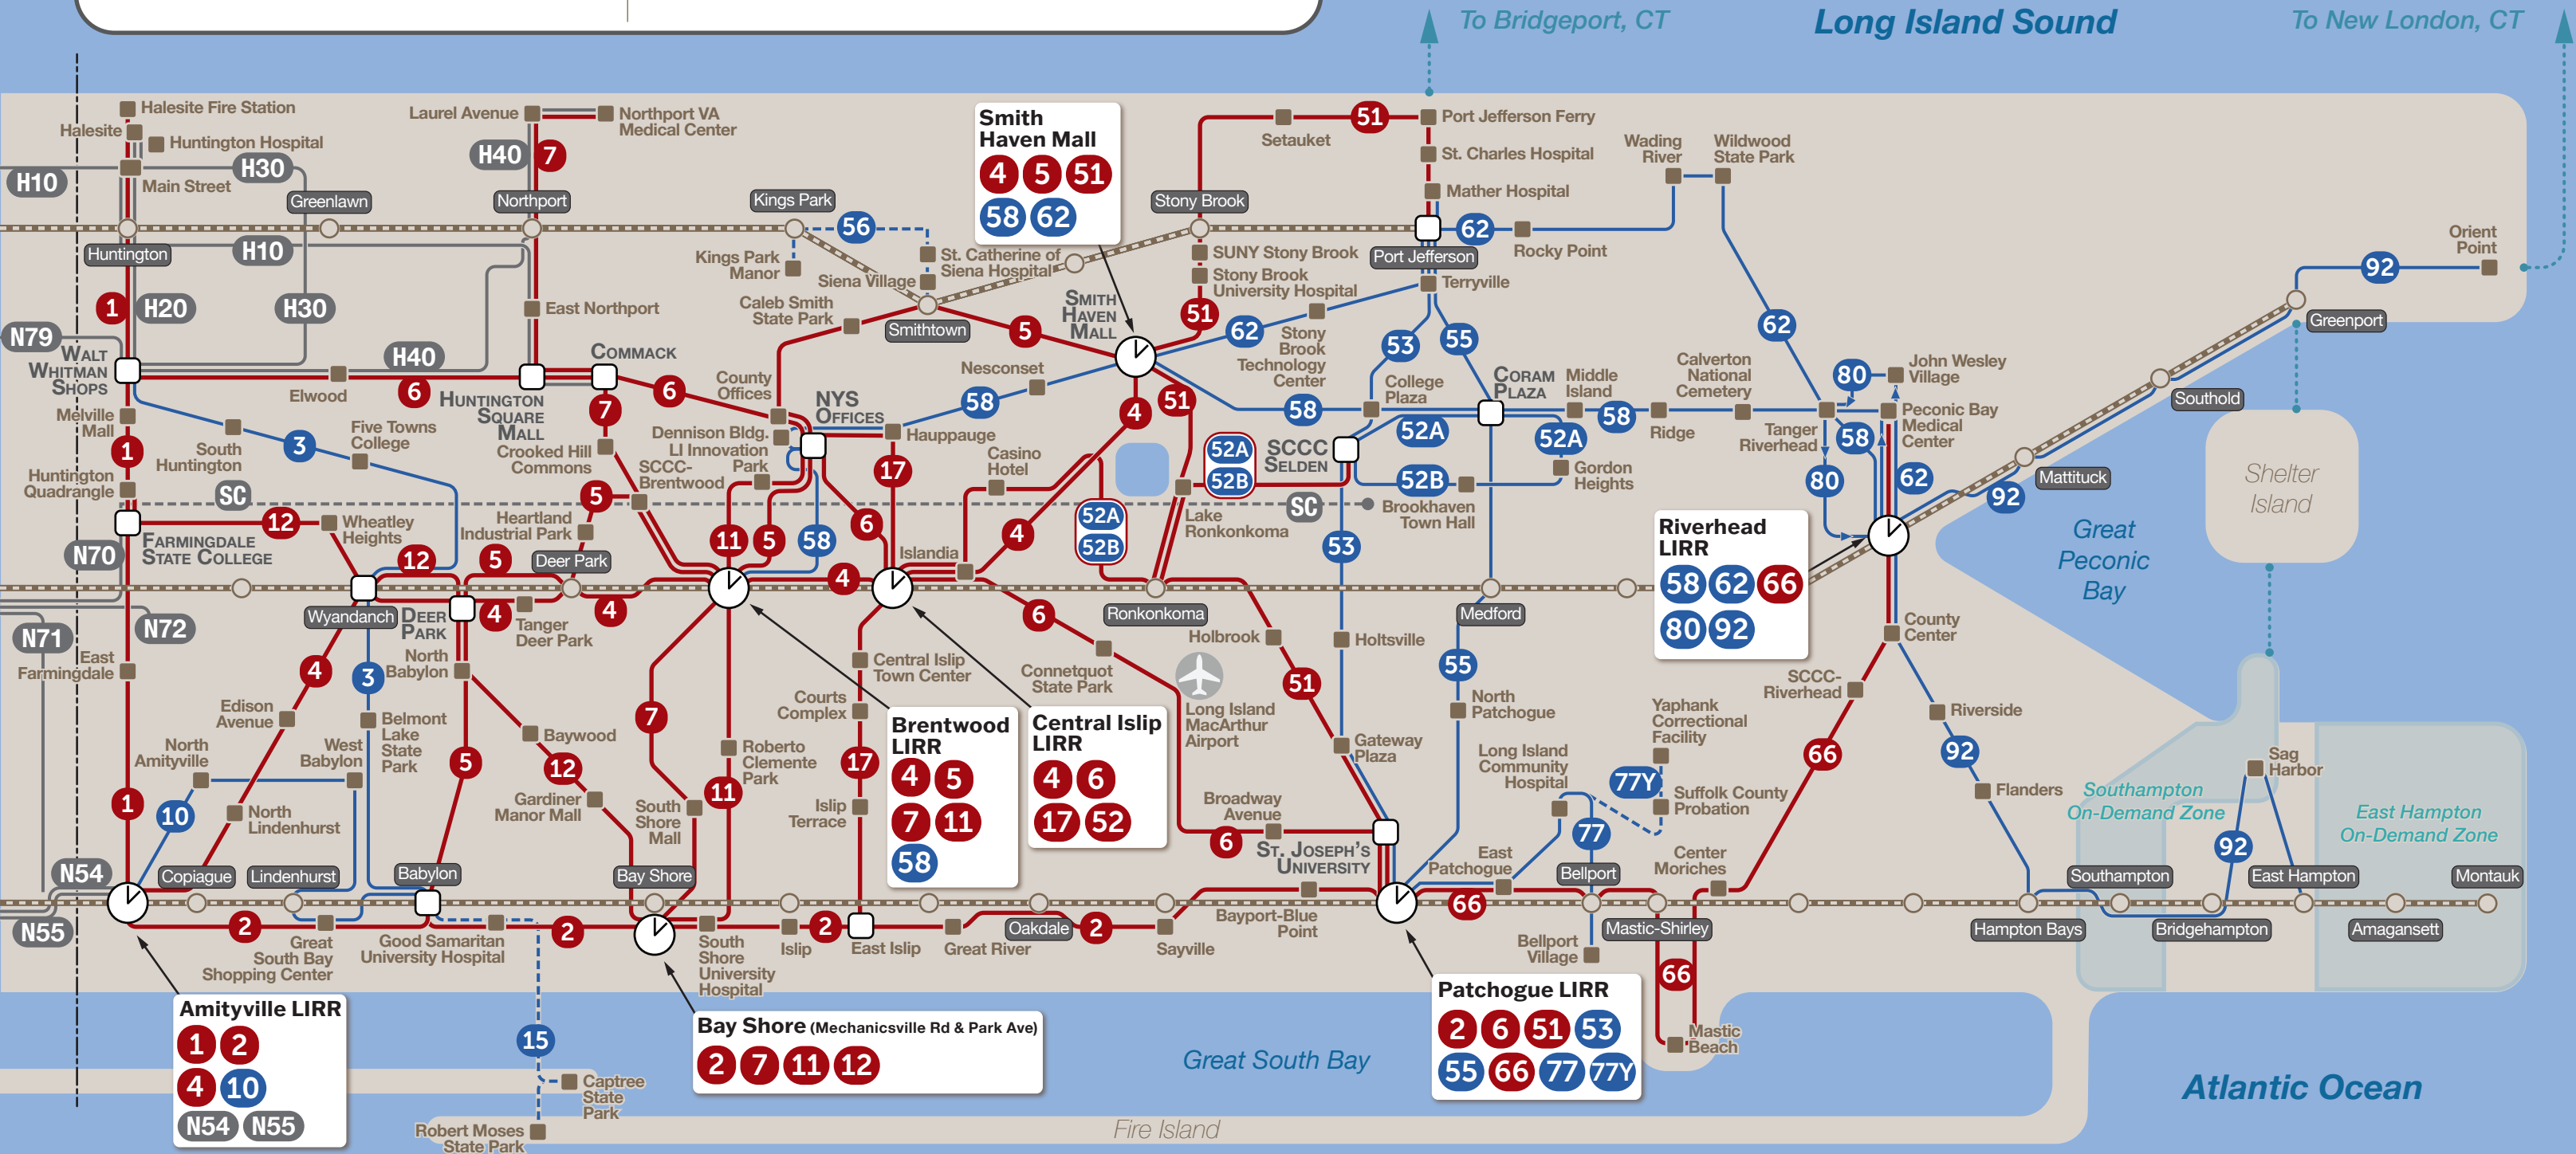

System Map | Mapa del Sistema

Bus Routes | Rutas de Autobuses

- **30 minutes** | 30 minutos
- **60 minutes** | 60 minutos
- SC** Suffolk Clipper
- NICE / HART**
- Limited Service** | Servicio Limitado

- On-Demand Zone** | Zona de "On-Demand"
- Long Island Rail Road (LIRR)**
- ⋯ **Ferry Route** | Ruta de Lancha
- Timed Transfer** | Transbordo Programado
- Transfer Available** | Transbordo Disponible
- Point of Interest** | Punto de Interés

To Bridgeport, CT Long Island Sound To New London, CT

Amityville LIRR

- 1 2
- 4 10
- N54 N55

Bay Shore (Mechanicsville Rd & Park Ave)

- 2 7 11 12

Brentwood LIRR

- 4 5
- 7 11
- 58

Central Islip LIRR

- 4 6
- 17 52

Patchogue LIRR

- 2 6 51 53
- 55 66 77 77Y

Riverhead LIRR

- 58 62 66
- 80 92

Smith Haven Mall

- 4 5 51
- 58 62